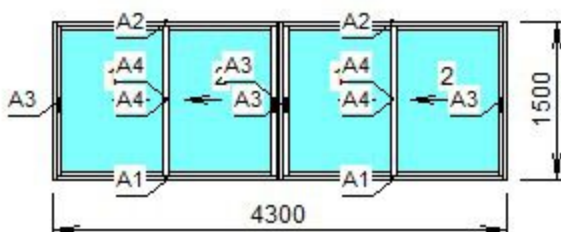

ALUMARK
PROVEDAL
Раздвижка
Белый
С640/03 рама бок.1
С640/12 ств. гориз.1
Стекло 4мм
А1 - С640/02 рама нижн.1
А2 - С640/01 рама верх.1
А3 - С640/10 ств. бок.1
А4 - С640/11 ств. центр.1

Изделие №3 Количество 1 шт.

Фурнитура:	Раздвижка с защелкой

площадь одного изделия: 6,45 кв.м;

цена изделия со скидкой за 1шт: 8197,45; Стоимость изделий: 8197,45

Наименование	цена	Количество	Стоимость
Изделие 3 4300 x 1500	13662,41 руб.	1 шт.	13662,41 руб.