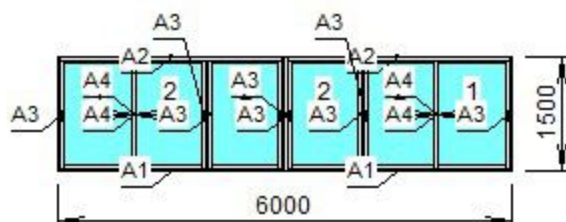

Фурнитура:	Раздвижка с защелкой
------------	-----------------------------

площадь одного изделия: 6,45 кв.м;

цена изделия со скидкой за 1шт: 8197,45; Стоимость изделий: 8197,45

Наименование	цена	Количество	Стоимость
Изделие 3 4300 x 1500	13662,41 руб.	1 шт.	13662,41 руб.