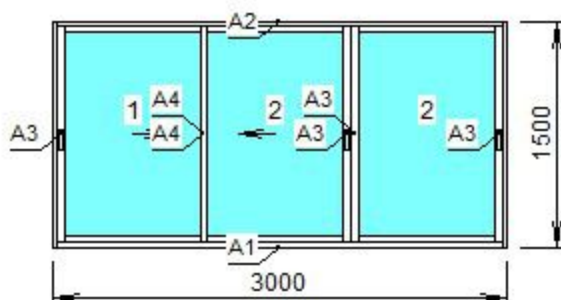

Изделие №1 Количество 1 шт.

Фурнитура:

Раздвижка с защелкой

площадь одного изделия: 1,50 кв.м;

цена изделия со скидкой за 1шт: 2618,35; Стоимость изделий: 2618,35

Наименование	цена	Количество	Стоимость
Изделие 1 1000 x 1500	4363,92 руб.	1 шт.	4363,92 руб.