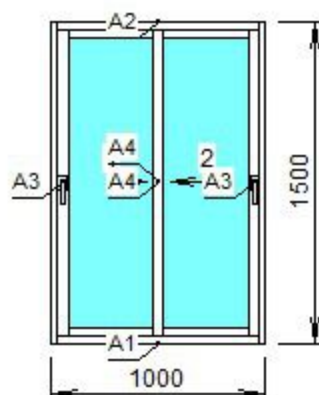

Заказ: 19971 от 09.08.2017 к от 09.08.2017

Заказчик: Прайс раздвижки, тел.:

Адрес:

Общая площадь изделий: 22,95 кв.м

ALUMARK
PROVEDAL
Раздвижка
Белый
С640/03 рама бок. 1
С640/12 ств. гориз. 1
Стекло 4мм
А1 - С640/02 рама нижн. 1
А2 - С640/01 рама верх. 1
А3 - С640/10 ств. бок. 1
А4 - С640/11 ств. центр. 1

Изделие №1 Количество 1 шт.

Фурнитура:

Раздвижка с защелкой

площадь одного изделия: 1,50 кв.м;

цена изделия со скидкой за 1шт: 2618,35; Стоимость изделий: 2618,35

Наименование	цена	Количество	Стоимость
Изделие 1 1000 x 1500	4363,92 руб.	1 шт.	4363,92 руб.