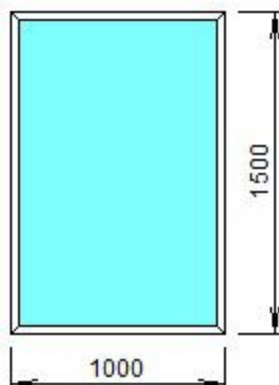

ALUMARK
 PROVEDAL
 Раздвижка
 Белый
 С640/03 рама бок.1
 С640/12 ств. гориз.1
 Стекло 4мм
 А1 - С640/02 рама нижн.1
 А2 - С640/01 рама верх.1
 А3 - С640/10 ств. бок.1
 А4 - С640/11 ств. центр.1

Издeлие №4 Количество 1 шт.

Фурнитура:	Раздвижка с защелкой
Фурнитура:	Раздвижка с защелкой

площадь одного изделия: 9,00 кв.м;

цена изделия со скидкой за 1шт: 11432,49; Стоимость изделий: 11432,49

Наименование	цена	Количество	Стоимость
Издeлие 4 6000 x 1500	19054,15 руб.	1 шт.	19054,15 руб.

ALUMARK
 PROVEDAL
 Распашка
 Белый
 Р400/01 рама1
 Стекло 4мм

Издeлие №5 Количество 1 шт.

площадь одного изделия: 1,50 кв.м;

цена изделия со скидкой за 1шт: 2107,75; Стоимость изделий: 2107,75

Наименование	цена	Количество	Стоимость
Издeлие 5 1000 x 1500	3512,92 руб.	1 шт.	3512,92 руб.
Артикул	Наименование	Цена, руб.	Количество
	Скидка		20004,10 руб.
Стоимость			30006,16 руб.
Тридцать тысяч шесть рублей 16 копеек			
Стоимость действительна на данный день и зависит от курса евро			